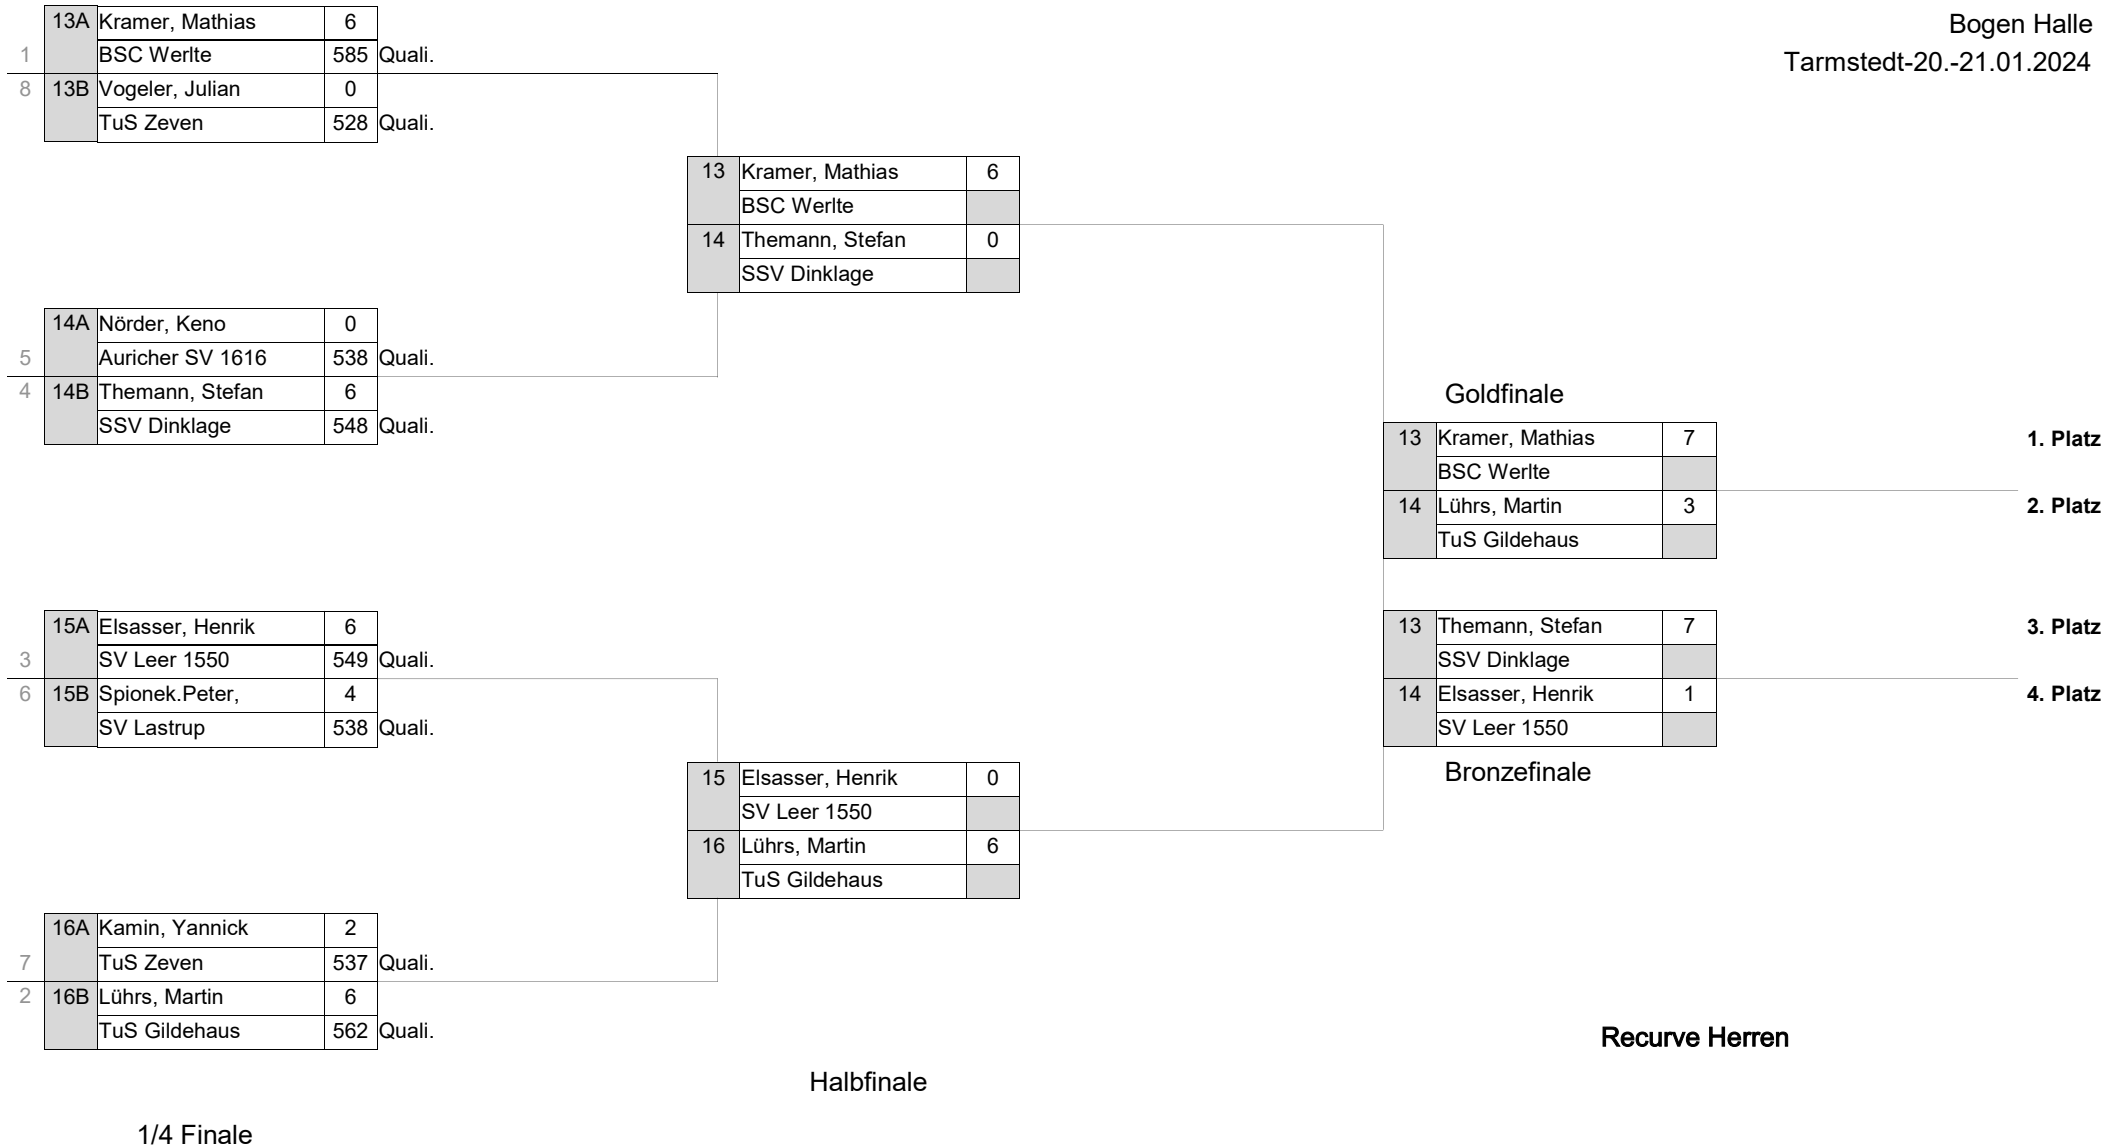

Nordwestdeutscher Schützenbund e.V.

Landesverbandsmeisterschaft 2024

Bogen Halle

Tarmstedt, 20. - 21.01.2024

Mannschaftsergebnis : Mannschaft Recurve Schüler A

1. TSV Westerhausen	OS	16A	Zaslavskij, Denny	541	1536
		15A	Potthoff, Aaron	505	
		18B	Arndt, Madleine	490	